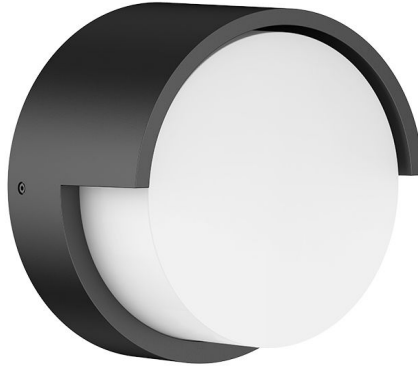

## Wandlamp | Ø125mm | 3W | IP65 | 2700-3000K

Dit IK08 wandarmatuur met UV-werend en corrosiebestendige kunststof is geschikt voor diverse (industriële) toepassingen. Denk aan verlichting van tunnels, parkeergarages of galerijen. Daarnaast is het armatuur ook in te stellen in twee lichtkleuren (2700K-3000K).

### Kenmerken

- ADC12 aluminium behuizing met goede warmteafvoer
- PC 94-V0 anti-UV kunststof behuizing
- 94-V2 corrosiebestendige diffuser
- IP65 waterdicht
- CCT-2 switch: instelbaar in 2700K en 3000K d.m.v. dip-switch in het armatuur
- Verkrijgbaar in twee afmetingen

Artikelcode: 136-250

Laatst gewijzigd: 05-02-2024

Merk: Tronix Lighting

Type: Wandverlichting

ETIM groep: EG000027 - Verlichtingsarmaturen

ETIM class: EC002892 - Plafond-/wandarmatuur

Synoniemen: Armatuur, Armatuur voor vochtige ruimte, Badkamerverlichtingsarmatuur, Bedverlichtingsarmatuur, Bedwandarmatuur, Beveiligingsarmatuur, Buitenarmatuur, Buitenlantaarn, Buitenverlichtingsarmatuur